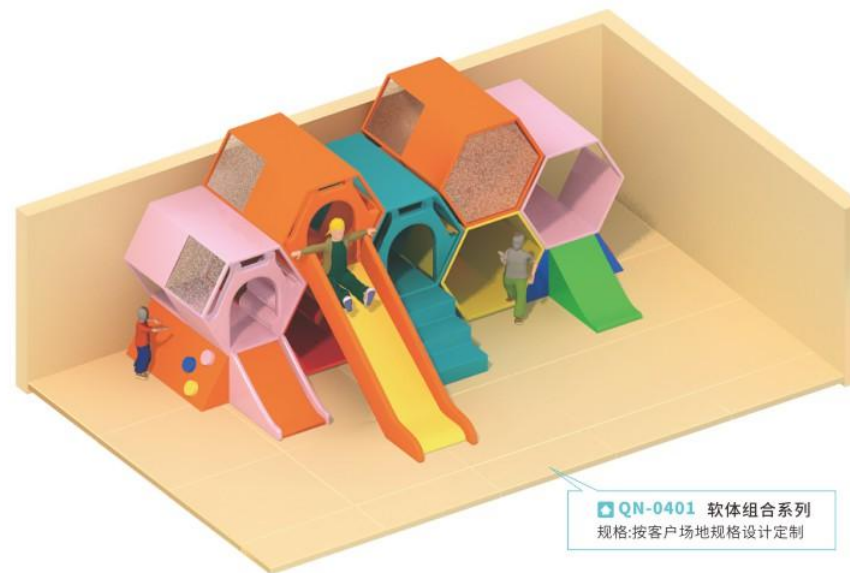

QN-0202 软体组合系列
规格:按客户场地规格设计定制

Q N-0401 软体组合系列
规格:按客户场地规格设计定制